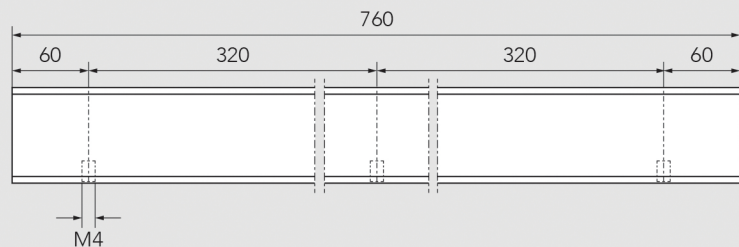

Eureka greep type 3659

Boorpatroon

Greep lengte 180 mm
bestelnr. 059622

Greep lengte 410 mm
bestelnr. 059623

Greep lengte 560 mm
bestelnr. 059624

Greep lengte 760 mm
bestelnr. 059625

Greep lengte 1160 mm
bestelnr. 059626

Greep lengte 1400 mm
bestelnr. 059318