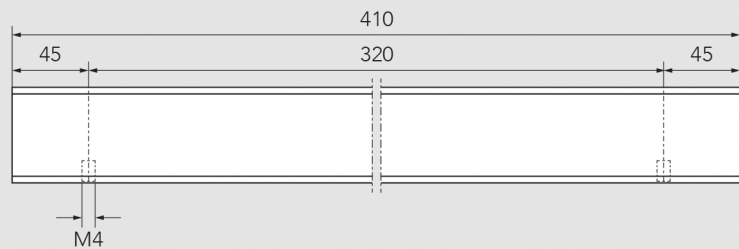

Eureka greep type 3659

Boorpatroon

Greep lengte 180 mm
bestelnr. 059622

Greep lengte 410 mm
bestelnr. 059623

Greep lengte 560 mm
bestelnr. 059624

Greep lengte 760 mm
bestelnr. 059625

Greep lengte 1160 mm
bestelnr. 059626

Greep lengte 1400 mm
bestelnr. 059318