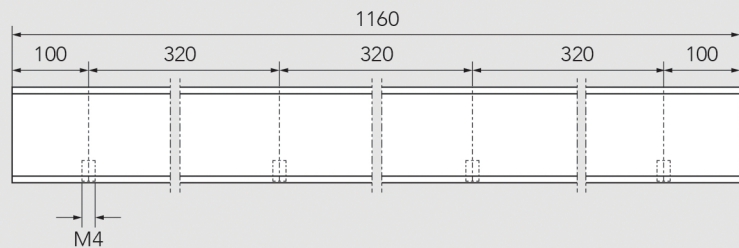

Eureka greep type 3659

Boorpatroon

Greep lengte 180 mm
bestelnr. 059622

Greep lengte 410 mm
bestelnr. 059623

Greep lengte 560 mm
bestelnr. 059624

Greep lengte 760 mm
bestelnr. 059625

Greep lengte 1160 mm
bestelnr. 059626

Greep lengte 1400 mm
bestelnr. 059318