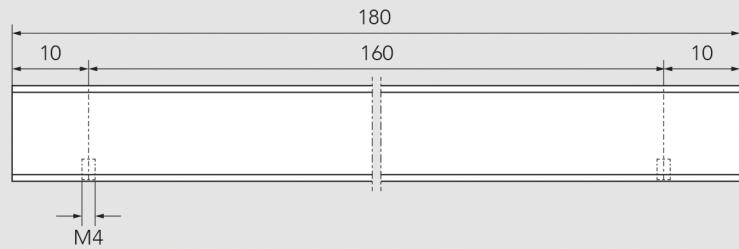

Eureka greep type 3659

Boorpatroon

Greep lengte 180 mm
bestelnr. 059622

Greep lengte 410 mm
bestelnr. 059623

Greep lengte 560 mm
bestelnr. 059624

Greep lengte 760 mm
bestelnr. 059625

Greep lengte 1160 mm
bestelnr. 059626

Greep lengte 1400 mm
bestelnr. 059318