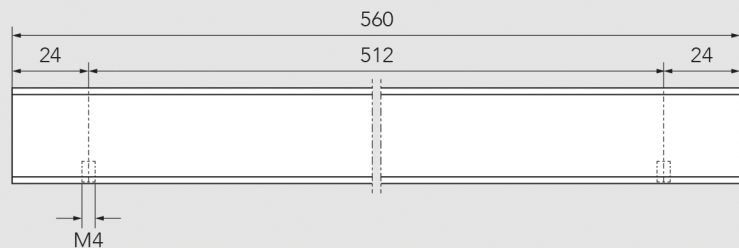

Eureka greep type 3659

Boorpatroon

Greep lengte 180 mm
bestelnr. 059622

Greep lengte 410 mm
bestelnr. 059623

Greep lengte 560 mm
bestelnr. 059624

Greep lengte 760 mm
bestelnr. 059625

Greep lengte 1160 mm
bestelnr. 059626

Greep lengte 1400 mm
bestelnr. 059318